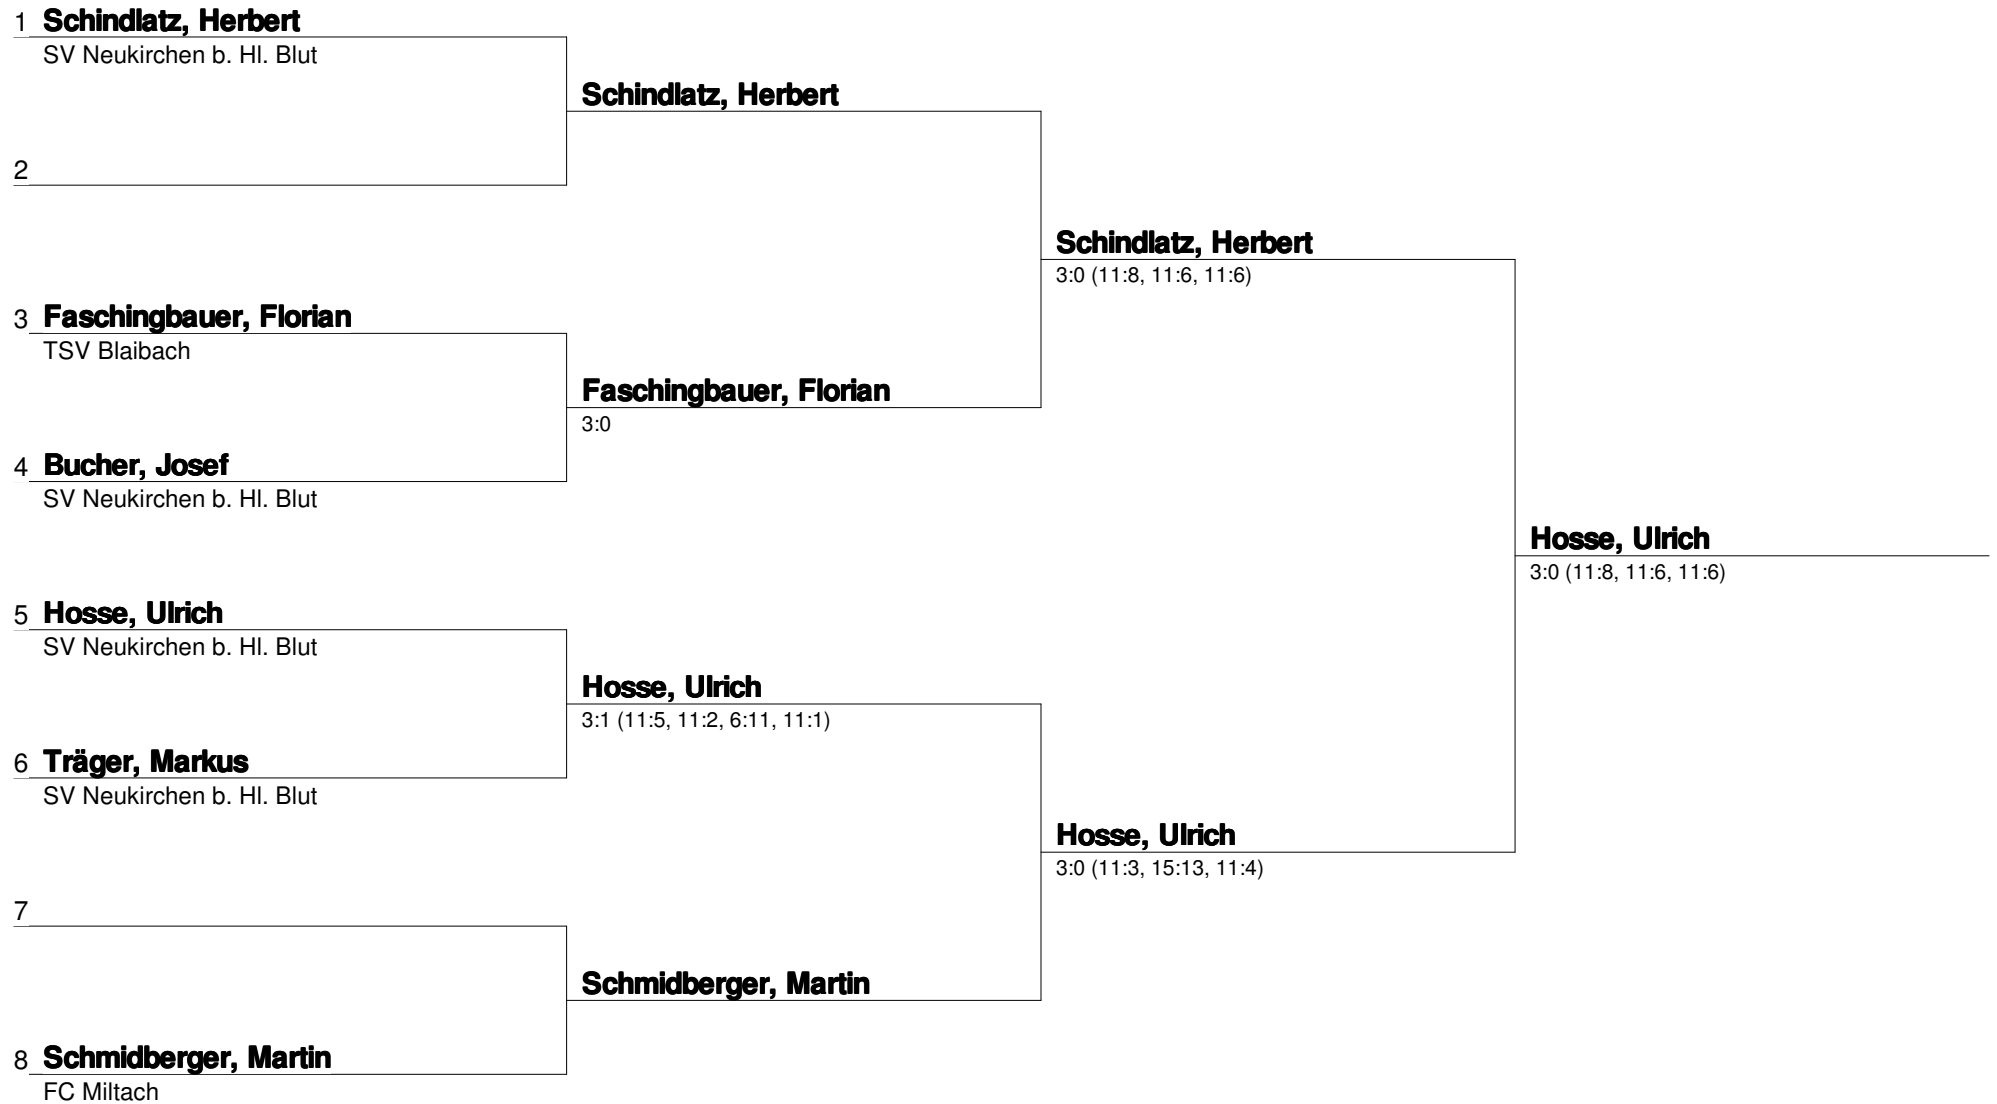

Kreiseinzelmeisterschaft Cham Damen/Herren 2013

Herren A Einzel (Vorrunde)

29.09.2013 22:44

Gruppe 1		1	2	3	Sätze	Spiele	Rang
1	Eiber, Thomas TTC Lam	*	2:3	1:3	3:6	0:2	3
2	Hosse, Ulrich SV Neukirchen b. Hl. Blut	3:2	*	3:1	6:3	2:0	1
3	Bucher, Josef SV Neukirchen b. Hl. Blut	3:1	1:3	*	4:4	1:1	2

Gruppe 2		1	2	3	Sätze	Spiele	Rang
1	Schindlatz, Herbert SV Neukirchen b. Hl. Blut	*	3:0	3:0	6:0	2:0	1
2	Belkot, Dariusz FC Chammünster	0:3	*	2:3	2:6	0:2	3
3	Faschingbauer, Florian TSV Blaibach	0:3	3:2	*	3:5	1:1	2

Gruppe 3		1	2	3	Sätze	Spiele	Rang
1	Schmidberger, Martin FC Miltach	*	3:0	3:1	6:1	2:0	1
2	Träger, Nicolas SV Neukirchen b. Hl. Blut	0:3	*	1:3	1:6	0:2	3
3	Träger, Markus SV Neukirchen b. Hl. Blut	1:3	3:1	*	4:4	1:1	2

Kreiseinzelmeisterschaft Cham Damen/Herren 2013

Herren A Einzel (Endrunde)

29.09.2013 22:44