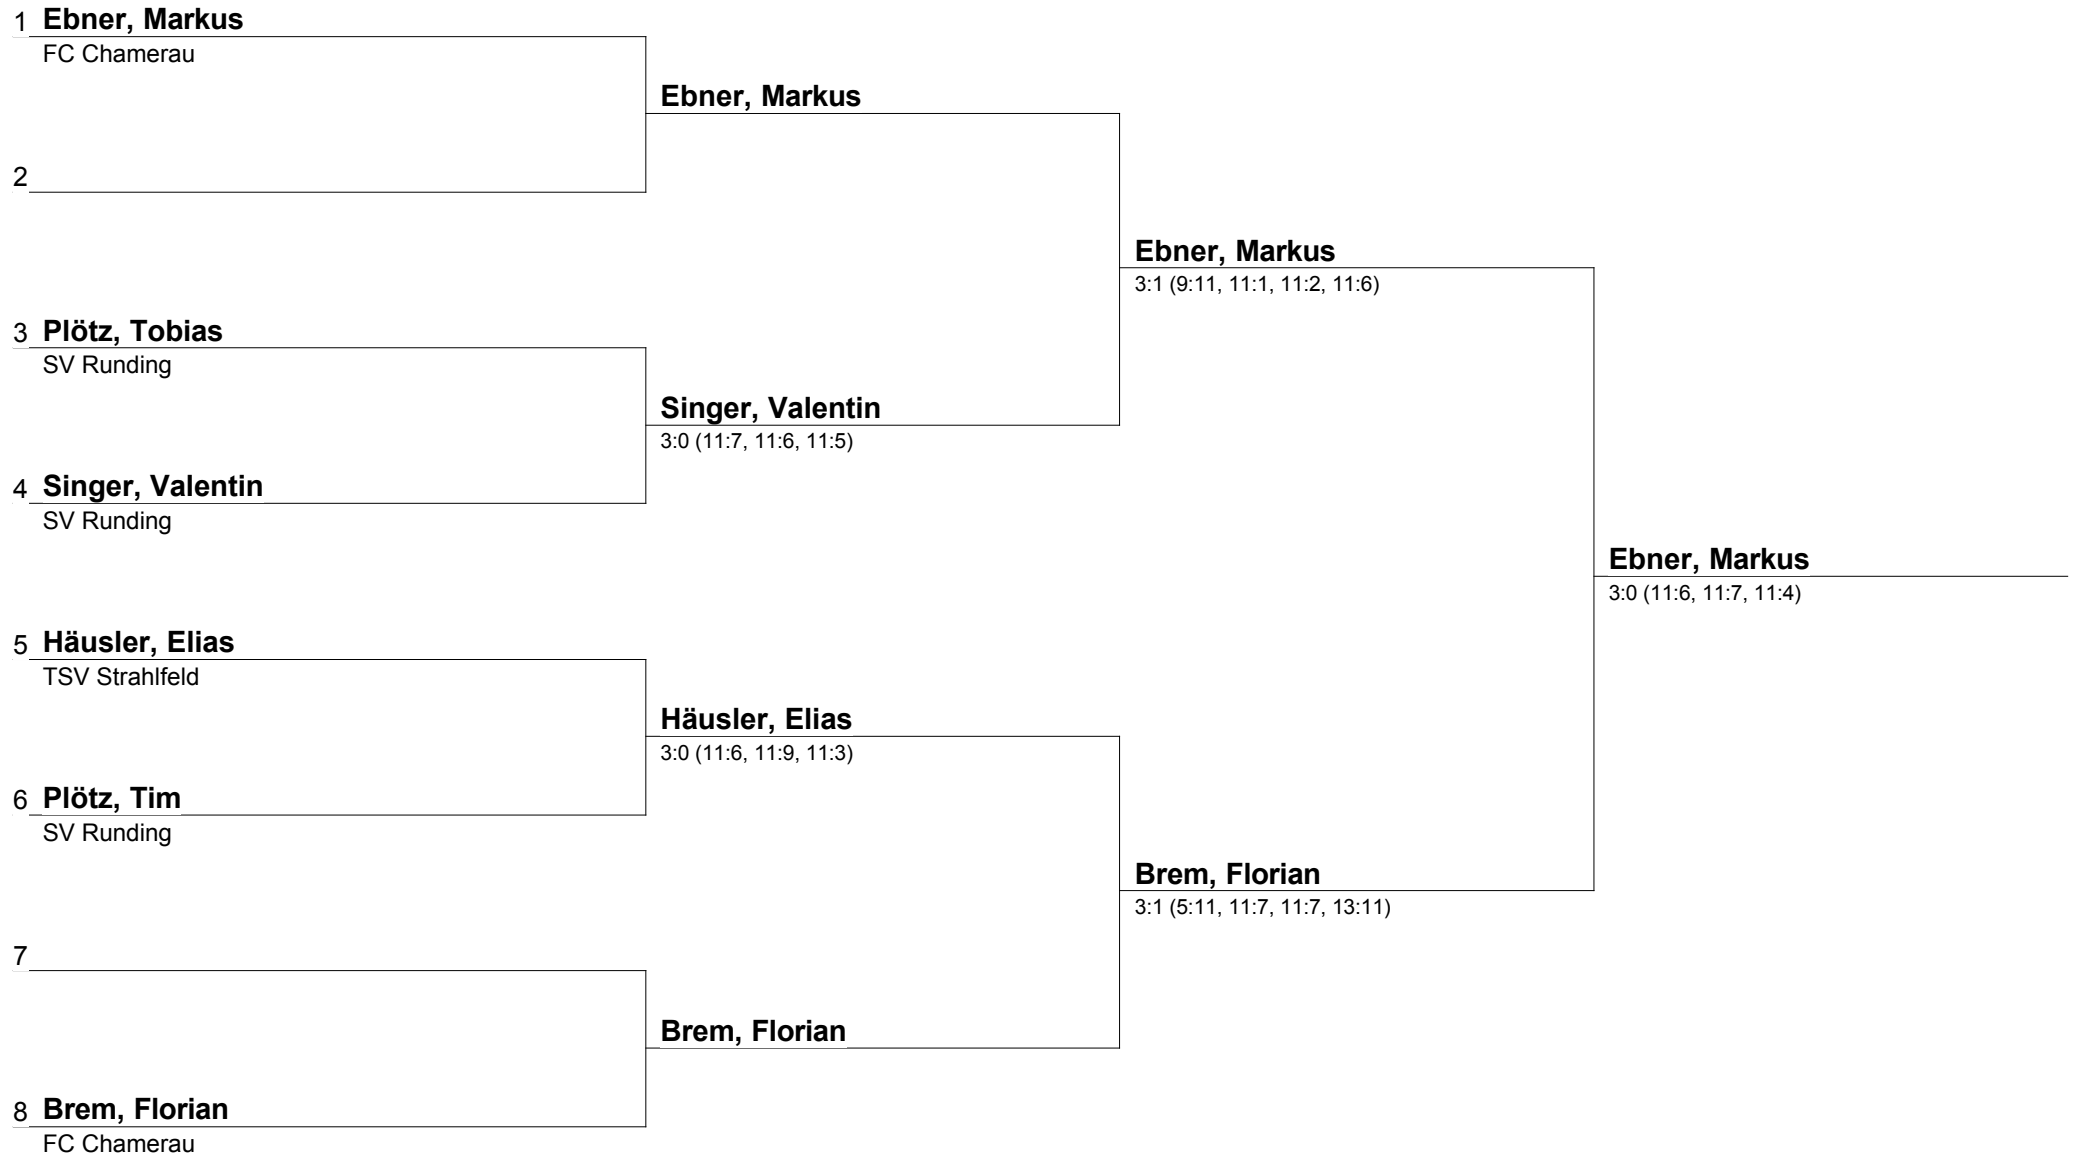

Kreiseinzelmeisterschaft Cham Jugend/Schüler 2016 Schüler B Einzel (Vorrunde)

22.10.2016 22:14

Gruppe 1		1	2	3	Sätze	Spiele	Rang
1	Ebner, Markus FC Chamerau	*	3:0	3:0	6:0	2:0	1
2	Plötz, Tim SV Runding	0:3	*	3:0	3:3	1:1	2
3	Stoiber, Thomas DJK Arnschwang	0:3	0:3	*	0:6	0:2	3

Gruppe 2		1	2	3	Sätze	Spiele	Rang
1	Brem, Florian FC Chamerau	*	3:0	3:0	6:0	2:0	1
2	Plötz, Tobias SV Runding	0:3	*	3:2	3:5	1:1	2
3	Pfeffer, Michael DJK Arnschwang	0:3	2:3	*	2:6	0:2	3

Gruppe 3		1	2	3	Sätze	Spiele	Rang
1	Singer, Valentin SV Runding	*	3:1	2:3	5:4	1:1	2
2	Friedrich, Benedikt TSV Blaibach	1:3	*	2:3	3:6	0:2	3
3	Häusler, Elias TSV Strahlfeld	3:2	3:2	*	6:4	2:0	1

Kreiseinzelmeisterschaft Cham Jugend/Schüler 2016
Schüler B Einzel (Endrunde)

22.10.2016 22:14